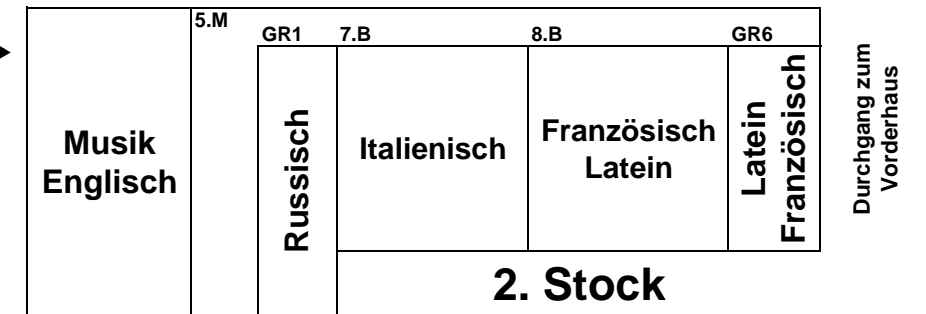

Hinterhaus