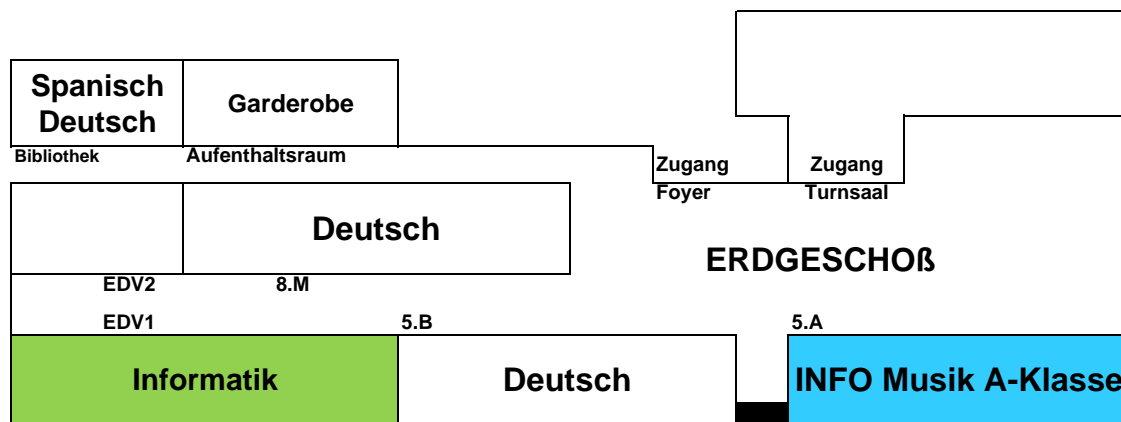

Adalbert Stifter Gymnasium

Orientierungsplan Tag der offenen Tür, Freitag, 22.11.2019, 11:00-15:30

Vorderhaus